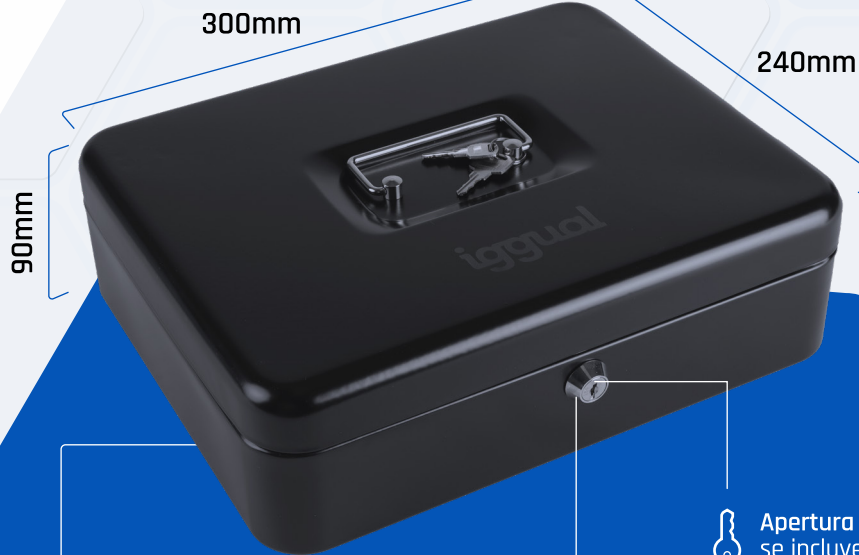

www.iggual.com

IRON-TINY

Con un almacenamiento de 8 compartimentos para monedas y 3 compartimentos para billetes, nuestra caja de caudales IRON-TINY es tu opción para transportar y mantener seguros tus beneficios.

Suple todas tus necesidades de almacenamiento con la versatilidad de nuestra caja de efectivo.

MEDIDAS CAJA DE EFECTIVO

Diseño elegante y discreto.
Para todas tus jornadas de trabajo.

 Carcasa de acero (bandeja de ABS)

 Apertura Manual se incluye juego de 2 llaves

 Cerradura Frontal

PROPIEDADES CAJA DE CAUDALES

Bandeja Monedas
Extraíble para 8 tamaños de monedas

Bandeja Billetes
Extraíble para 3 billetes (17 alto x 8,5 ancho cm)

 Color negro

 Asa superior metálica

 Cerradura 2 posiciones de bloqueo

 Apertura manual

Almacenamiento

-  3 Compartimentos billetes
-  8 Compartimentos monedas

 Peso 1,77 Kg