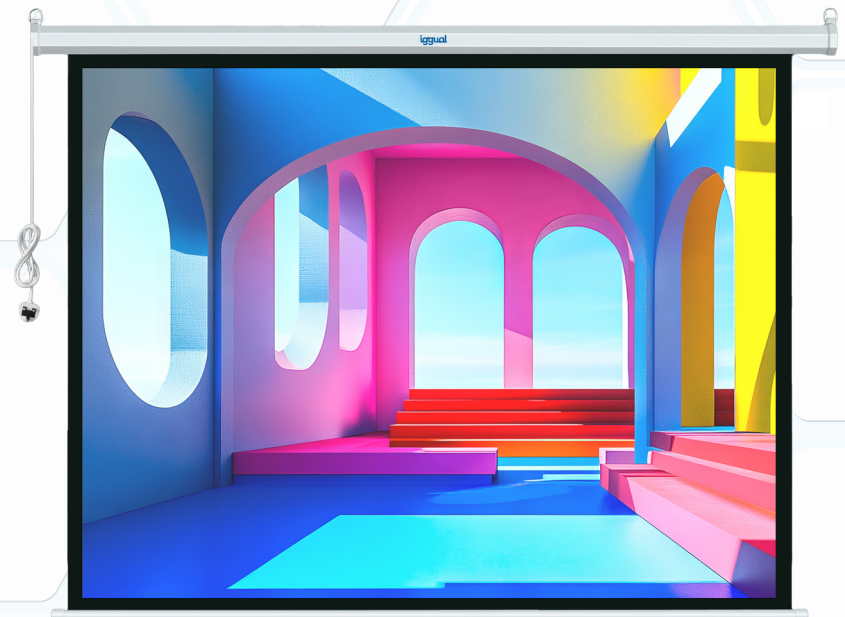

iggual

Pantalla de Proyección Eléctrica 16:9

84" - 184 x 104 cm

PSIPS184

iggual

PSIPS184

www.iggual.com