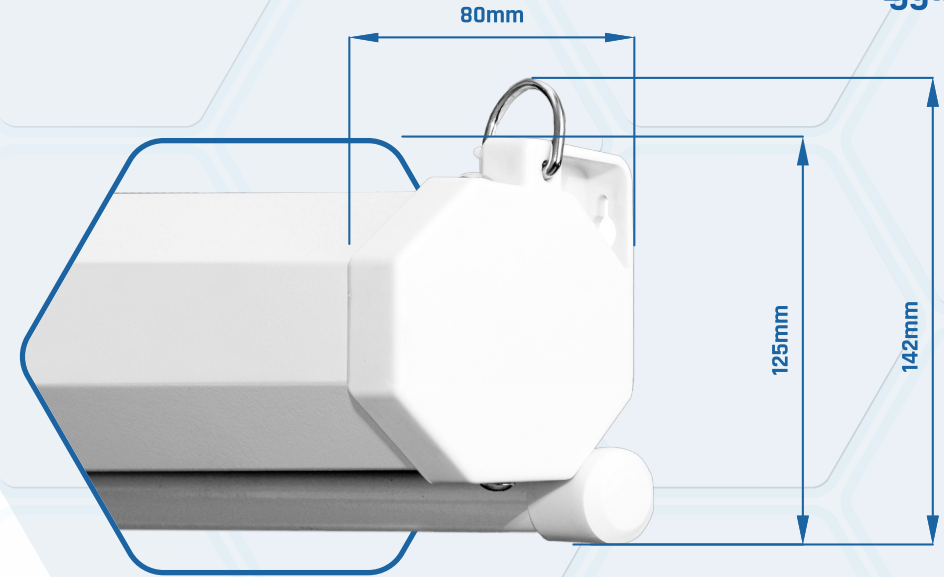

Pantalla de Proyección 84" - 16:9

Pantalla eléctrica 184x104 cm

Disfruta de una oferta que se adapta a todos los gustos y necesidades, iggual cuenta con pantallas manuales y eléctricas que podrás colocar en el techo o en la pared, para disfrutar de la mejor perspectiva.

Ideal para cualquier tipo de proyector, SVGA, XGA, 3D, HD, Full HD y 4K

MEDIDAS PANTALLA

Encuentra la pantalla ideal dentro de nuestra variedad de tamaños y formatos.

PROPIEDADES PANTALLA PROYECCIÓN

Formato
16:9

Apta para
pared y techo

Área de visión
84" (184x104 cm)

Parte trasera en negro
para mayor refracción de la luz

Carcasa blanca
a prueba de polvo

Planeidad y tensión
gracias al grosor de la tela

Control de pared y mando
remoto incluidos

Factor de ganancia 1.0
ideal para cine en casa
y presentaciones

Voltaje 230VAC

Frecuencia 50Hz