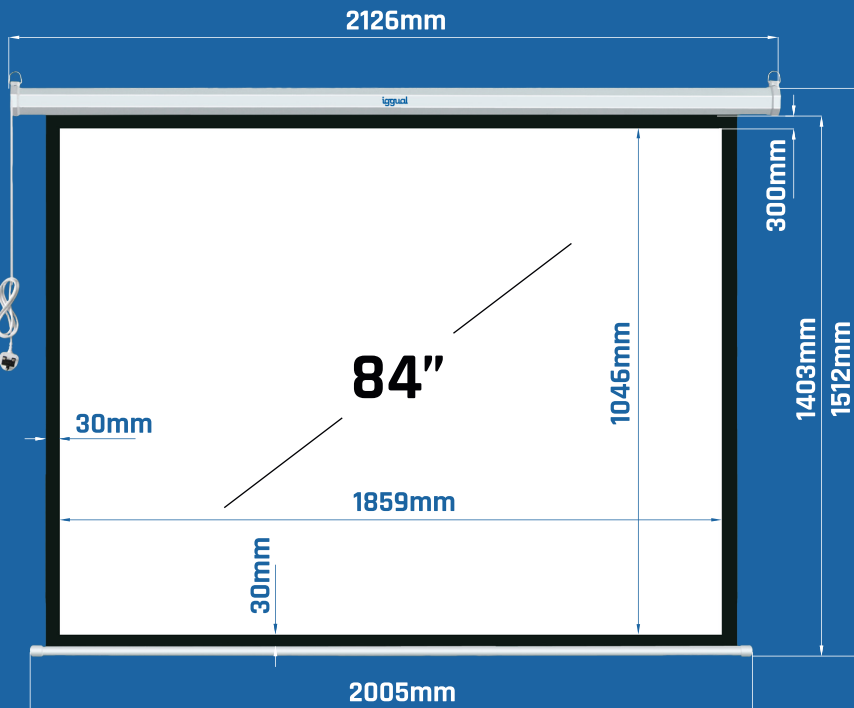

iggual

Pantalla de Proyección Eléctrica 16:9

84" - 184 x 104 cm

PSIPS184

iggual

PSIPS184

MADE IN CHINA
Importado por: Infratec S.L. CIDM Pasa 1 46110
Alfara del Pinar, Valencia (Spain)

www.iggual.com

Pantalla de Proyección 84" - 16:9

Pantalla eléctrica 184x104 cm

Disfruta de una oferta que se adapta a todos los gustos y necesidades, iggual cuenta con pantallas manuales y eléctricas que podrás colocar en el techo o en la pared, para disfrutar de la mejor perspectiva.

Ideal para cualquier tipo de proyector, SVGA, XGA, 3D, HD, Full HD y 4K

MEDIDAS PANTALLA

Encuentra la pantalla ideal dentro de nuestra variedad de tamaños y formatos.

PROPIEDADES PANTALLA PROYECCIÓN

Formato
16:9

Apta para
pared y techo

Área de visión
84" (184x104 cm)

Parte trasera en negro
para mayor refracción de la luz

Carcasa blanca
a prueba de polvo

Planeidad y tensión
gracias al grosor de la tela

Control de pared y mando
remoto incluidos