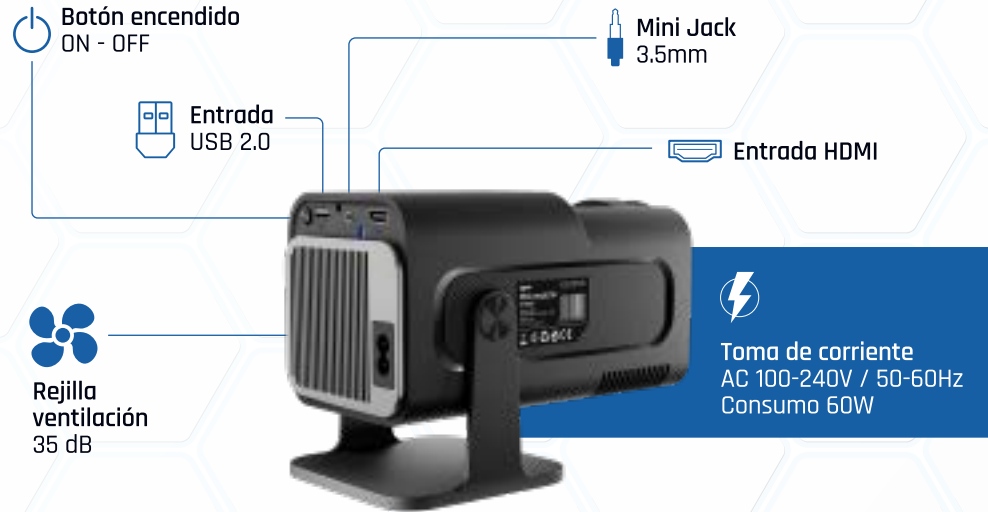

iggual

iggual

Mini proyector MP1080p
HDMI WiFi
BT Android

IGG319208

www.iggual.com

IGG319208

MADE IN CHINA
Importado por: Infratec S.L. CIDM Pisos 1 46110
Alfara del Pinar, Valencia (Spain)

Mini proyector MP1080p HDMI WiFi BT Android

Disfruta de su reducido tamaño para poder llevarlo a cualquier parte. Su gran versatilidad permite proyectar desde 0° a 180°, da igual el espacio del que dispongas, el MP1080p se adapta a todas tus necesidades.

ESPECIFICACIONES TÉCNICAS

- Temperatura de color 8000K
- Contraste 2000:1
- Android 11.0
- 1 GB RAM 8 GB SSD
- WiFi 6
- Bluetooth 5.0
- Altavoz interno 3W
- 4 Modos de proyección
- Ligero 910 g
- Control remoto incluido
- Formatos de imagen soportados JPG - BMP - PNG
- Formatos de audio soportados MP3 - WMA - ACC
- Formatos de vídeo soportados HEVC - VP9 - AVS2 AVC - MPEG - MPEG2 - AV1
- Tamaños de proyección 30" - 150"
- Corrección de imagen vertical +-40°