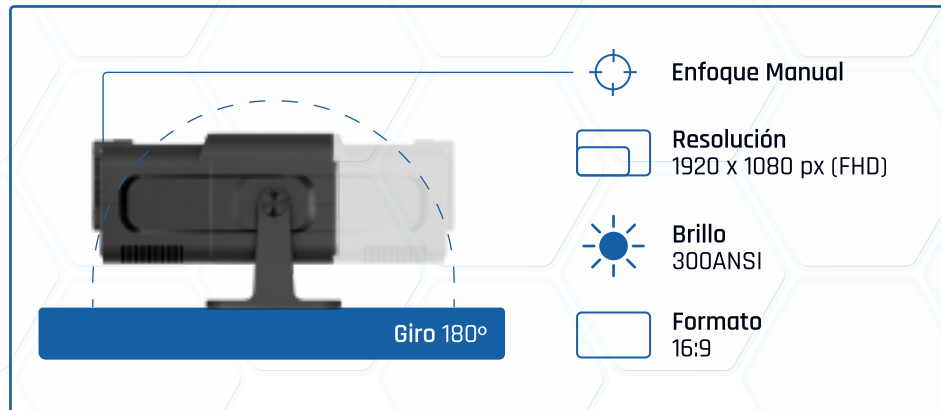

iggual

iggual

Mini proyector MP1080p
HDMI WiFi
BT Android

IGG319208

www.iggual.com

IGG319208

MADE IN CHINA
Importado por: Infratec S.L. CIDM Pisos 1 46110
Alfara del Pinar, Valencia (Spain)

Mini proyector MP1080p HDMI WiFi BT Android

Disfruta de su reducido tamaño para poder llevarlo a cualquier parte. Su gran versatilidad permite proyectar desde 0° a 180°, da igual el espacio del que dispongas, el MP1080p se adapta a todas tus necesidades.

ESPECIFICACIONES TÉCNICAS

- Temperatura de color 8000K
- Contraste 2000:1
- Android 11.0
- 1 GB RAM 8 GB SSD
- WiFi 6
- Bluetooth 5.0
- Altavoz interno 3W
- 4 Modos de proyección
- Ligero 910 g
- Control remoto incluido
- Formatos de imagen soportados JPG - BMP - PNG
- Formatos de audio soportados MP3 - WMA - ACC
- Formatos de vídeo soportados HEVC - VP9 - AVS2 AVC - MPEG - MPEG2 - AV1
- Tamaños de proyección 30" - 150"
- Corrección de imagen vertical +-40°